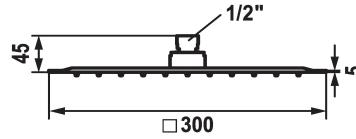

KWC PIATTO-X Q

Douche de tête

Modell-Linie: SHOWERCULTURE | 26.000.205.700

Douches | Pomme de douche

KWC-No.

125551
matt black, 300 x 300

125186
acier inoxydable, D 300x300

- * Douche de tête KWC PIATTO -X Q
- * En acier inoxydable
- * Avec rotule
- * Tamis de douche anti-impuretés

Code couleur

matt black

stainless steel

- * Raccord 1/2"
- * À commander séparément:
- Bras de douche

Données techniques

Débit

18 l/min (3 bar)

Diamètre