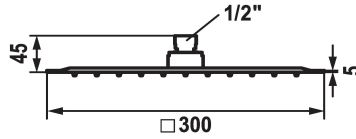

KWC PIATTO -X Q Shower head

Modell-Linie: **SHOWERCULTURE** | 26.000.205.700
Douches | Douchekoppen

KWC-No.

125551
matt black, 300x300

125186
stainless steel, D 300x300

Kleurcode

matt black

stainless steel

* Hoofddouche KWC PIATTO -X Q
* Van roestvrijstaal
* Met kogelgewricht
* Reinigingsvriendelijke douchezeef

* Aansluitschroefdraad 1/2"
* Apart bestellen:
- Douchearm

Technical Data

Doorstroomhoeveelheid

18 l/min (3 bar)

Diameter

D300-Q

Kleurcode

stainless steel

Kraan type

17

geluidsklasse

2