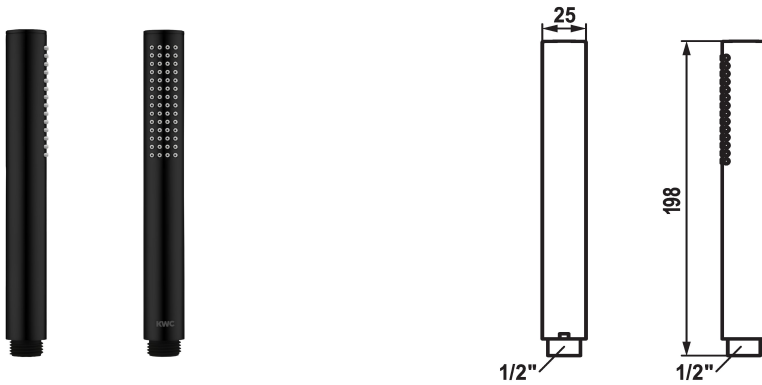

## KWC FIT-X Stabbrause slim

Modell-Linie: FIT-X | 26.000.103.176  
Duscharmaturen | Duschbrausen

### KWC-Nr.

**124493**  
chromeline

**125187**  
matt black

**125188**  
edelstahl

### Farbcode

chromeline

matt black

stainless steel

\* Stabbrause KWC FIT-X slim  
\* Aus Messing  
\* TouchProtect - Schutz vor Verbrennungen durch

Zweischalenprinzip  
\* Reinigungsfreundliches Brausesieb  
\* Anschlussgewinde 1/2"

### Technische Daten

Auslaufmenge

8 l/min (3 bar)

Anschluss

G 1/2"

Farbcode

matt black

Armaturtyp