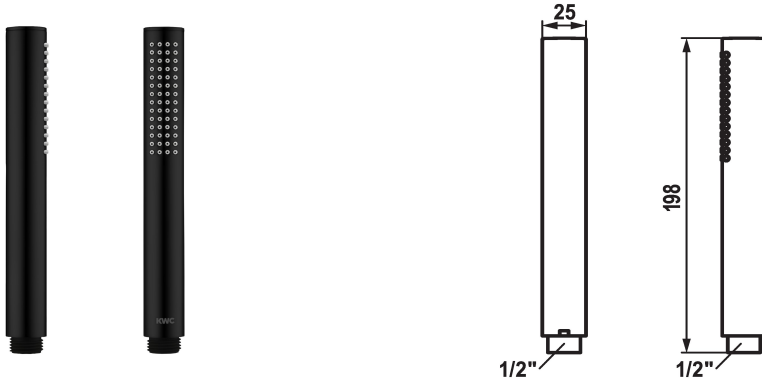

KWC FIT-X Stabbrause slim

Modell-Linie: FIT-X | 26.000.103.176
Duscharmaturen | Duschbrausen

KWC-Nr.

124493
chromeline

125187
matt black

125188
edelstahl

Farbcode

chromeline

matt black

stainless steel

* Stabbrause KWC FIT-X slim
* Aus Messing
* TouchProtect - Schutz vor Verbrennungen durch

Zweischalenprinzip
* Reinigungsfreundliches Brausesieb
* Anschlussgewinde 1/2"

Technische Daten

Auslaufmenge

8 l/min (3 bar)

Anschluss

G 1/2"

Farbcode

matt black

Armatortyp

Vormontageeinheit

Strahlart

Display

Armaturengeräuschgruppe

yes

Material

Messing