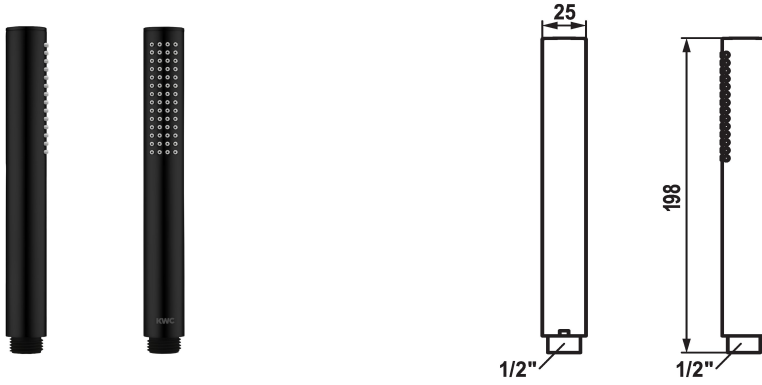

## KWC FIT-X slim Palo de ducha

Modell-Linie: FIT-X | 26.000.103.176  
Duchas | Duchas

### KWC-No.

**124493**  
chromeline

**125187**  
matt black

**125188**  
stainless steel

### Código de color

chromeline

matt black

stainless steel

\* Palo de ducha KWC FIT-X slim  
\* De latón  
\* TouchProtect - el cuerpo del grifo no se calienta

\* Filtro de ducha de fácil limpieza  
\* Racor conexión 1/2"

### Datos técnicos

Caudal de salida

8 l/min (3 bar)

Racors

G1/2"

Código de color

matt black

Tipo de grifo