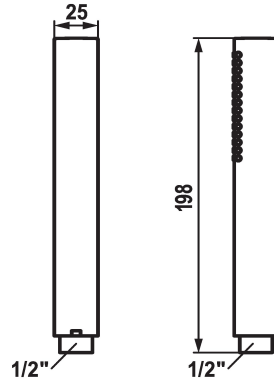

KWC FIT-X Bâton douche slim

Modell-Linie: FIT-X | 26.000.103.176
Douches | Douches

KWC-No.

124493
chromeline

125187
matt black

125188
acier inoxydable

Code couleur

chromeline

matt black

stainless steel

* Bâton douche KWC FIT-X slim
* En laiton
* TouchProtect - protection contre les brûlures grâce au principe de

la double coque
* Tamis de douche anti-impuretés
* Raccord 1/2"

Données techniques

Débit

8 l/min (3 bar)

Raccord

G1/2"

Code couleur

matt black

Type de robinet

Unité de prémontage