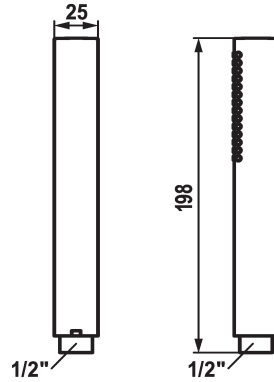

KWC FIT-X Bâton douche slim

Modell-Linie: FIT-X | 26.000.103.176
Douches | Douches

KWC-No.

124493
chromeline

125187
matt black

125188
acier inoxydable

Code couleur

chromeline

matt black

stainless steel

* Bâton douche KWC FIT-X slim
* En laiton
* TouchProtect - protection contre les brûlures grâce au principe de

la double coque
* Tamis de douche anti-impuretés
* Raccord 1/2"

Données techniques

Débit
Raccord
Code couleur
Type de robinet
Type de jet
Groupe de bruit pour la robinetterie
Matière
teamNumber
sanitasTroeschNumber

8 l/min (3 bar)
G1/2"
matt black
Unité de prémontage
04
yes
Laiton
727808.629
6541 152.535