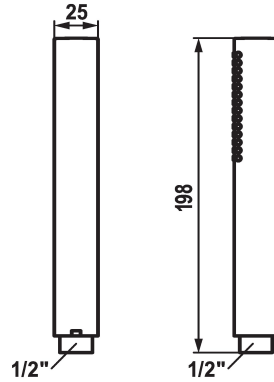

KWC FIT-X

Doccia a bacchetta slim

Modell-Linie: FIT-X | 26.000.103.176

Rubinerie per doccia | Rubinerie per doccia

KWC-No.

124493
chromeline

125187
matt black

125188
acciaio inox

Codice colore

chromeline

matt black

stainless steel

* Doccia a bacchetta KWC FIT-X slim

* Di ottone

* TouchProtect - protezione dalle scottature grazie al sistema a

interapedine

* Filtro per doccia facile da pulire

* Filettatura raccordo 1/2"

Dati tecnici

Portata

8 l/min (3 bar)

Raccordo

G1/2"

Codice colore