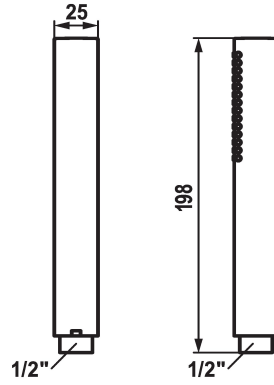

KWC FIT-X Baton shower slim

Modell-Linie: FIT-X | 26.000.103.176
Douches | Douches

KWC-No.

124493
chromeline

125187
matt black

125188
stainless steel

Kleurcode

chromeline

matt black

stainless steel

* Douchestok KWC FIT-X slim
* Van messing
* TouchProtect - mengkraanromp wordt niet heet

* Reinigingsvriendelijke douchezeef
* Aansluitschroefdraad 1/2"

Technical Data

Doorstroomhoeveelheid

8 l/min (3 bar)

schroefverbindingen

G1/2"

Kleurcode

matt black

Kraan type

18

Type bundel