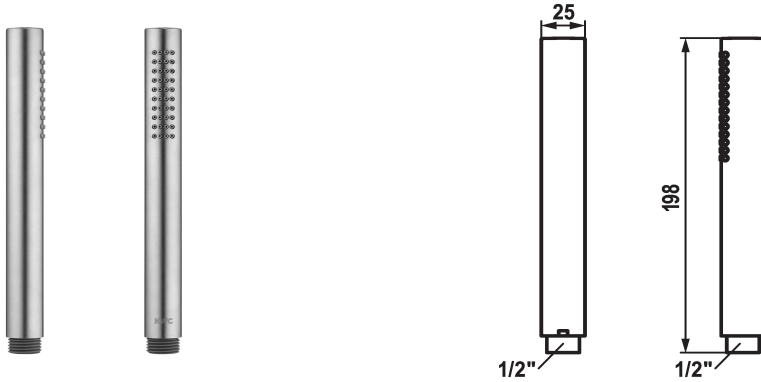

KWC FIT-X Stabbrause slim

Modell-Linie: FIT-X | 26.000.103.700
Duscharmaturen | Duschbrausen

KWC-Nr.

124493
chromeline

125187
matt black

125188
edelstahl

Farbcode

chromeline

matt black

stainless steel

* Stabbrause KWC FIT-X slim
* Aus Edelstahl
* TouchProtect - Schutz vor Verbrennungen durch

Zweischalenprinzip
* Reinigungsfreundliches Brausesieb
* Anschlussgewinde 1/2"

Technische Daten

Auslaufmenge

8 l/min (3 bar)

Anschluss

G 1/2"

Farbcode

stainless steel

Armaturtyp

Vormontageeinheit

Strahlart

Display

Armaturengeräuschgruppe

yes

Material

Messing