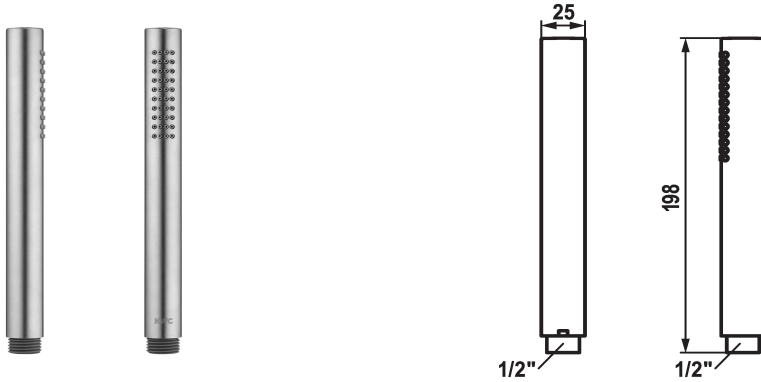

KWC FIT-X Stabbrause slim

Modell-Linie: FIT-X | 26.000.103.700
Duscharmaturen | Duschbrausen

KWC-Nr.

124493
chromeline

125187
matt black

125188
edelstahl

Farbcode

chromeline

matt black

stainless steel

* Stabbrause KWC FIT-X slim
* Aus Edelstahl
* TouchProtect - Schutz vor Verbrennungen durch

Zweischalenprinzip
* Reinigungsfreundliches Brausesieb
* Anschlussgewinde 1/2"

Technische Daten

Auslaufmenge

8 l/min (3 bar)

Anschluss

G 1/2"

Farbcode

stainless steel

Armaturtyp

Vormontageeinheit