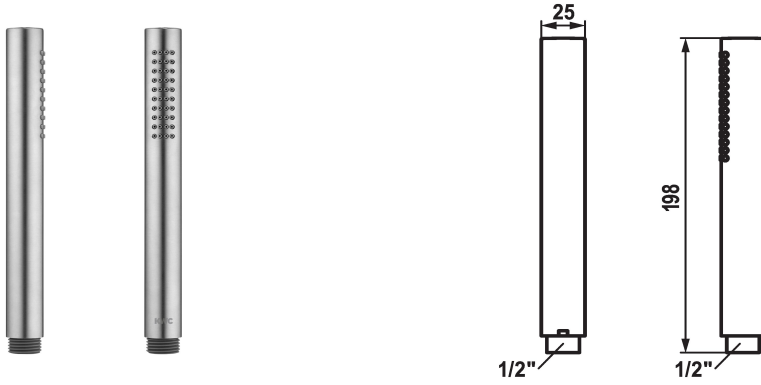

KWC FIT-X Stabbrause slim

Modell-Linie: FIT-X | 26.000.103.700
Duscharmaturen | Duschbrausen

KWC-Nr.

124493
chromeline

125187
matt black

125188
edelstahl

Farbcode

chromeline

matt black

stainless steel

* Stabbrause KWC FIT-X slim
* Aus Edelstahl
* TouchProtect - Schutz vor Verbrennungen durch

Zweischalenprinzip
* Reinigungsfreundliches Brausesieb
* Anschlussgewinde 1/2"

Technische Daten

Auslaufmenge

8 l/min (3 bar)

Anschluss

G 1/2"

Farbcode

stainless steel

Armaturtyp

Vormontageeinheit

Strahlart

Display

Armaturengeräuschgruppe

yes

Material

Messing