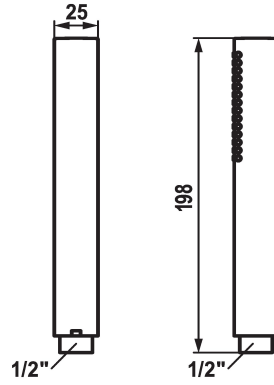

KWC FIT-X Baton shower slim

Modell-Linie: FIT-X | 26.000.103.700
Duchas | Duchas

KWC-No.

124493
chromeline

125187
matt black

125188
stainless steel

Código de color

chromeline

matt black

stainless steel

* Palo de ducha KWC FIT-X slim
* De acero inoxidable
* TouchProtect - el cuerpo del grifo no se calienta

* Filtro de ducha de fácil limpieza
* Racor conexión 1/2"

Datos técnicos

Caudal de salida

8 l/min (3 bar)

Racors

G1/2"

Código de color

stainless steel

Tipo de grifo

Unidad premontaje