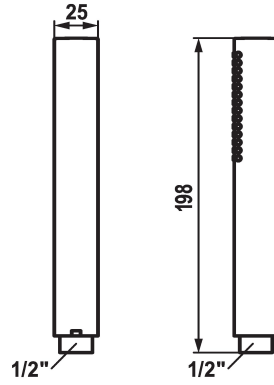

KWC FIT-X Bâton douche slim

Modell-Linie: FIT-X | 26.000.103.700
Douches | Douches

KWC-No.

124493
chromeline

125187
matt black

125188
acier inoxydable

Code couleur

chromeline

matt black

stainless steel

* Bâton douche KWC FIT-X slim
* En acier inoxydable
* TouchProtect - protection contre les brûlures grâce au principe de

la double coque
* Tamis de douche anti-impuretés
* Raccord 1/2"

Données techniques

Débit

8 l/min (3 bar)

Raccord

G1/2"

Code couleur

stainless steel

Type de robinet