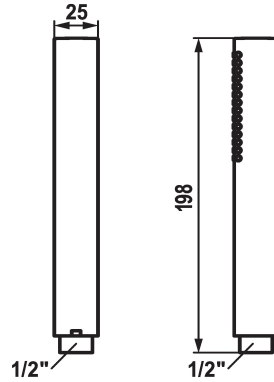

## KWC FIT-X Bâton douche slim

Modell-Linie: FIT-X | 26.000.103.700  
Douches | Douches

### KWC-No.

**124493**  
chromeline

**125187**  
matt black

**125188**  
acier inoxydable

### Code couleur

chromeline

matt black

stainless steel

\* Bâton douche KWC FIT-X slim  
\* En acier inoxydable  
\* TouchProtect - protection contre les brûlures grâce au principe de

la double coque  
\* Tamis de douche anti-impuretés  
\* Raccord 1/2"

### Données techniques

Débit

8 l/min (3 bar)

Raccord

G1/2"

Code couleur

stainless steel

Type de robinet