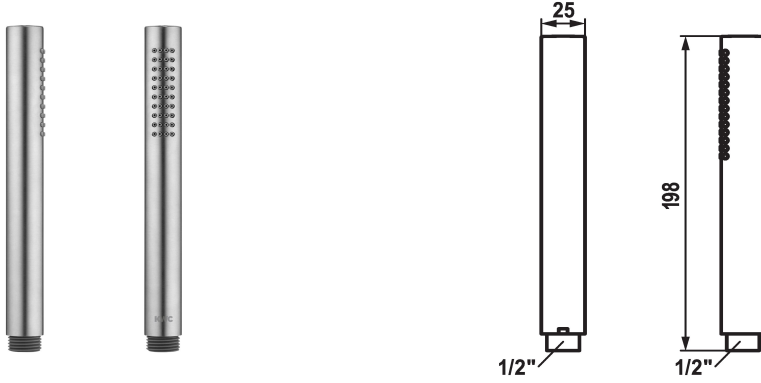

KWC FIT-X Bâton douche slim

Modell-Linie: FIT-X | 26.000.103.700
Douches | Douches

KWC-No.

124493
chromeline

125187
matt black

125188
acier inoxydable

Code couleur

chromeline

matt black

stainless steel

* Bâton douche KWC FIT-X slim
* En acier inoxydable
* TouchProtect - protection contre les brûlures grâce au principe de

la double coque
* Tamis de douche anti-impuretés
* Raccord 1/2"

Données techniques

Débit

8 l/min (3 bar)

Raccord

G1/2"

Code couleur

stainless steel

Type de robinet