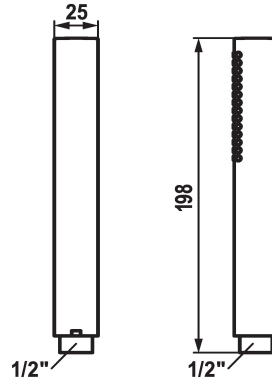

KWC FIT-X

Doccia a bacchetta slim

Modell-Linie: FIT-X | 26.000.103.700

Rubinerie per doccia | Rubinerie per doccia

KWC-No.

124493
chromeline

125187
matt black

125188
acciaio inox

Codice colore

chromeline

matt black

stainless steel

* Doccia a bacchetta KWC FIT-X slim

* Di acciaio inossidabile

* TouchProtect - protezione dalle scottature grazie al sistema a

interapedine

* Filtro per doccia facile da pulire

* Filettatura raccordo 1/2"

Dati tecnici

Portata

8 l/min (3 bar)

Raccordo

G1/2"

Codice colore