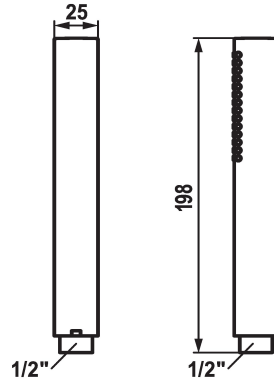

## KWC FIT-X Baton shower slim

Modell-Linie: FIT-X | 26.000.103.700  
Douches | Douches

### KWC-No.

**124493**  
chromeline

**125187**  
matt black

**125188**  
stainless steel

### Kleurcode

chromeline

matt black

stainless steel

\* Douchestok KWC FIT-X slim  
\* Van roestvrijstaal  
\* TouchProtect - mengkraanromp wordt niet heet

\* Reinigingsvriendelijke douchezeef  
\* Aansluitschroefdraad 1/2"

8 l/min (3 bar)

G1/2"

stainless steel

Voormontage-eenheid

04

yes

MESSING