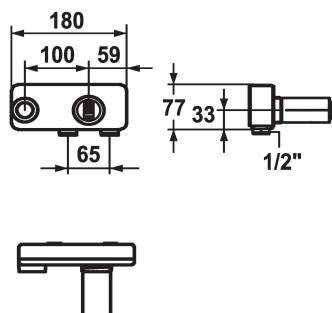

KWC AVA 2.0 Unterputz - Einheit

Modell-Linie: ACCESSOIRES | 39.001.402.000
Armaturen | Zubehör Armaturen

KWC-Nr.

125189

chromeline, Unterputz-Einheit

* Unterputz-Einheit Wand 2-Loch
* Anschlussgewinde 1/2"
* Separat bestellen:
- Montage-Set Z.536.828

* Passend zu:
- KWC AVA 2.0
- KWC ORA

Technische Daten

Farbcode
Installationsart
Unterputz
Material

chromeline
Wandmontage
Unterputz
Messing