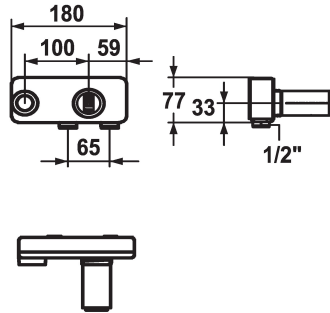

KWC AVA 2.0 Unité de base

Modell-Linie: ACCESSOIRES | 39.001.402.000
Robinetteries | Accessoires robinetteries

KWC-No.

125189

chromeline, Unité de base

* Unité de base murale 2 trous
* Raccord 1/2"
* À commander séparément:
- Set de montage Z.536.828

* A combiner avec:
- KWC AVA 2.0
- KWC ORA

Données techniques

Code couleur

chromeline

Type d'installation

Montage mural

Unité de base

Unité de base