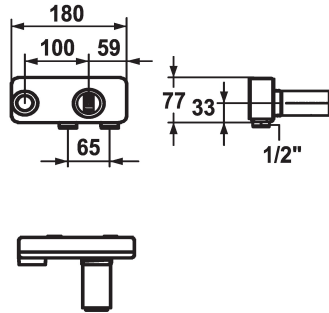

## KWC AVA 2.0 Concealed unit

Modell-Linie: ACCESSOIRES | 39.001.402.000  
Kranen | Accessoires voor kranen

### KWC-No.

**125189**

chromeline, Concealed unit

\* Inbouwdeel tweegats wand  
\* Aansluitschroefdraad 1/2"  
\* Apart bestellen:  
-Inbouwset Z.536.828

\* Passend bij:  
- KWC AVA 2.0  
- KWC ORA

### Technical Data

Kleurcode
Type installatie
Inbouwdeel
Materiaal

chromeline
Wandmontage
Inbouwdeel
MESSING