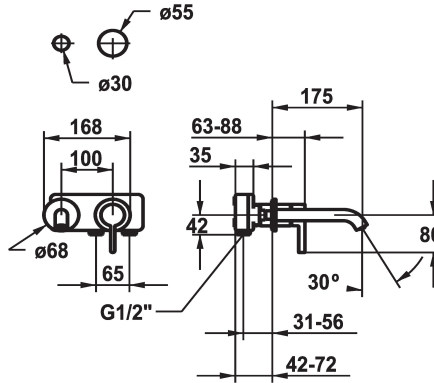

## KWC BEVO Embellecedor Monomando

Modell-Linie: BEVO | 11.422.063.000  
Griferías de lavabo | Grifo para lavabo

KWC-No.
<b>125190</b> chromeline, A 175, Trim kit
<b>125191</b> chromeline, A 225, Trim kit
<b>125399</b> matt black, A 175, Trim kit
<b>125400</b> matt black, A 225, Trim kit
<b>125401</b> brushed steel, A 175, Trim kit
<b>125402</b> brushed steel, A 225, Trim kit

Código de color	Proyección A
chromeline	A175
chromeline	A225
brushed steel	A175
brushed steel	A225

- \* Embellecedor Monomando
- \* EcoProtect - dispositivo de ahorro de agua
- \* Caño fijo
- Neoperl® Caché® CS, Coin Slot
- \* OptimalSpace - áreas de lavabo y de trabajo con dimensiones generosas
- \* KWC cartucho M 35 H

- con tecnología de discos cerámicos
- caudal y temperatura regulables
- \* Pedir por separado:
- Unidad empotrable ½" 39.001.401.931
- \* Pedir por separado (opcional o en su caso):
- Conjunto alargador 20 mm Z.536.333

Datos técnicos
Caudal de salida
caño
Diámetro
Operación
Código de color
Tipo de instalación
Tipo de grifo
Grupo de ruido
Unidad de empotrar
Proyección A
Etiqueta energética
Material

5 l/min (3 bar)
Fijado
168x68
accionamiento frontal
chromeline
Montaje a pared
01
yes
FM-Set
A175
A
Latón