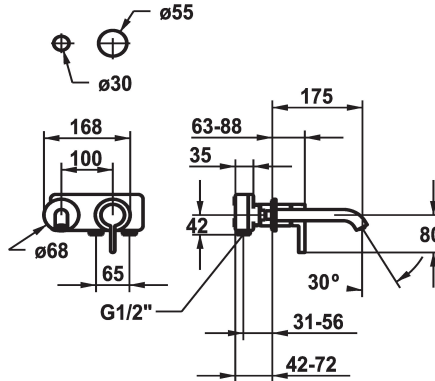

## KWC BEVO

Set de finition - Mitigeur à levier - Lavabo

Modell-Linie: BEVO | 11.422.063.000

Robinetteries | Robinets à monocommande

### KWC-No.

**125190**  
chromeline, A 175, Set de finition

**125191**  
chromeline, A 225, Set de finition

**125399**  
matt black, A 175, Trim kit

**125400**  
matt black, A 225, Trim kit

**125401**  
brushed steel, A 175, Set de finition

- avec technique à disques céramique
- réglage de débit et de température continu
- \* À commander séparément:
- Unité de base ½" 39.001.401.931
- \* À commander séparément (optionnel ou si nécessaire):
- Rallonge 20 mm Z.536.333

### Données techniques

Débit
goulot
Diamètre
Commande
Code couleur
Type d'installation
Type de robinet
Groupe de bruit pour la robinetterie
Unité de base
Projection A
Label énergétique
Matière

5 l/min (3 bar)
Fixe
168x68
commande frontale
chromeline
Montage mural
01
yes
FM-Set
A175
A
Laiton