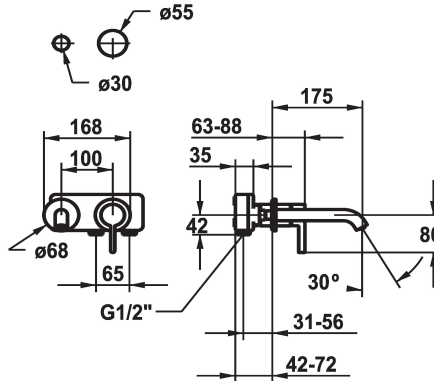

KWC BEVO

Set de finition - Mitigeur à levier - Lavabo

Modell-Linie: BEVO | 11.422.063.000

Robinetteries | Robinets à monocommande

KWC-No.

125190
chromeline, A 175, Set de finition

125191
chromeline, A 225, Set de finition

125399
matt black, A 175, Trim kit

125400
matt black, A 225, Trim kit

125401
brushed steel, A 175, Set de finition

125402
brushed steel, A 225, Set de finition

Code couleur

chromeline

chromeline

brushed steel

- avec technique à disques céramique
- réglage de débit et de température continu
- * À commander séparément:
- Unité de base ½" 39.001.401.931
- * À commander séparément (optionnel ou si nécessaire):
- Rallonge 20 mm Z.536.333

Données techniques

Débit	5 l/min (3 bar)
goulot	Fixe
Diamètre	168x68
Commande	commande frontale
Code couleur	chromeline
Type d'installation	Montage mural
Type de robinet	01
Groupe de bruit pour la robinetterie	yes
Unité de base	FM-Set
Projection A	A175
Label énergétique	A
Matière	Laiton
teamNumber	725589.502
sanitasTroeschNumber	6111 863.501