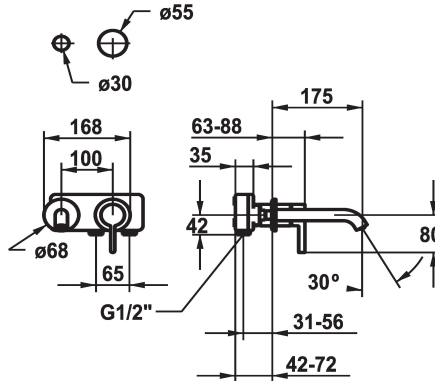

KWC BEVO

Set de finition - Mitigeur à levier - Lavabo

Modell-Linie: BEVO | 11.422.063.000

Robinetteries | Robinets à monocommande

KWC-No.

125190
chromeline, A 175, Set de finition

125191
chromeline, A 225, Set de finition

125399
matt black, A 175, Trim kit

125400
matt black, A 225, Trim kit

125401
brushed steel, A 175, Set de finition

125402
brushed steel, A 225, Set de finition

Code couleur

chromeline

chromeline

brushed steel

- avec technique à disques céramique
- réglage de débit et de température continu
- * À commander séparément:
- Unité de base ½" 39.001.401.931
- * À commander séparément (optionnel ou si nécessaire):
- Rallonge 20 mm Z.536.333

Données techniques

Débit
goulot
Diamètre
Commande
Code couleur
Type d'installation
Type de robinet
Groupe de bruit pour la robinetterie
Unité de base
Projection A
Label énergétique
Matière

5 l/min (3 bar)
Fixe
168x68
commande frontale
chromeline
Montage mural
01
yes
FM-Set
A175
A
Laiton