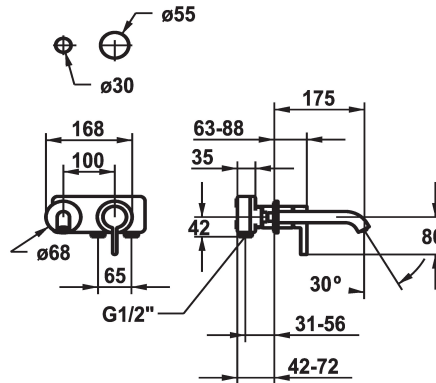

KWC BEVO

Set di montaggio finale - Miscelatore a leva - Lavabo

Modell-Linie: BEVO | 11.422.063.000

Rubinetterie per bagni | Rubinetterie monocomando

KWC-No.

125190
chromeline, A 175, Set di montaggio finale

A175

A225

- * Set di montaggio Miscelatore a leva
- * EcoProtect - risparmio idrico
- * Bocca fissa
- Neoperl® Caché® CS, Coin Slot
- * OptimalSpace - ampia zona di lavoro e di lavaggio
- * KWC cartuccia M 35 H

- con tecnica a dischi in ceramica
- regolazione continua della portata e della temperatura
- * Ordinare separatamente:
- Unità sottomuro ½" 39.001.401.931
- * Ordinare separatamente (opzionale o se necessario):
- Set di prolunga 20 mm Z.536.333

Dati tecnici

Portata	5 l/min (3 bar)
bocca	Fissato
Diametro	168x68
Operazione	azionamento frontale
Codice colore	chromeline
Tipo di installazione	Installazione a parete
Tipo di rubinetto	01
Classe di rumorosità	yes
Unità per incasso	FM-Set
Proiezione A	A175
Etichetta energetica	A
Materiale	Ottone
teamNumber	725589.502
sanitasTroeschNumber	6111 863.501