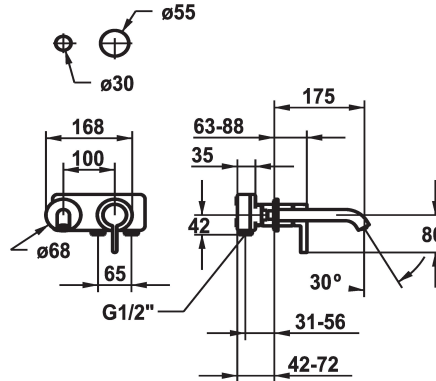

#### KWC-No.

**125190**  
chromeline, A 175, Trim kit

**125191**  
chromeline, A 225, Trim kit

**125399**  
matt black, A 175, Trim kit

**125400**  
matt black, A 225, Trim kit

**125401**  
brushed steel, A 175, Trim kit

- met keramische-schijventechniek
- debiet en temperatuur traploos instelbaar
- \* Apart bestellen:
- Inbouweenheid 1/2" 39.001.401.931
- \* Apart bestellen (optie of indien nodig):
- Verlengset 20 mm Z.536.333

#### Technical Data

Doorstroomhoeveelheid

5 l/min (3 bar)

uitloop

fest

ATT-KWC-DURCHMESSER

168x68

Bediening