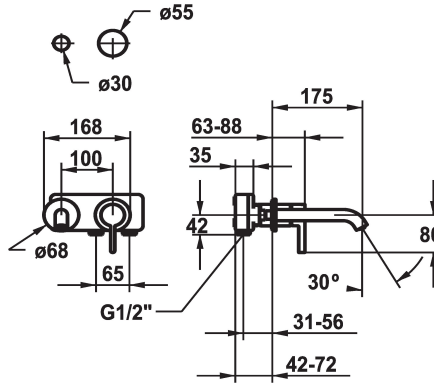

KWC BEVO

Afbouwdeel met decorset Eengreepsmengkraan

Modell-Linie: BEVO | 11.422.063.000

Kranen | Eengreepkranen

KWC-No.

125190
chromeline, A 175, Trim kit

125191
chromeline, A 225, Trim kit

125399
matt black, A 175, Trim kit

Projection_A

A175

A225

A175

A225

- * Afbouwdeel met decorset Eengreepsmengkraan
- * EcoProtect - waterbesparende inrichting
- * Vaste uitloop
- Neoperl® Caché® CS, Coin Slot
- * OptimalSpace - Royale was- en werkomgeving
- * KWC patroon M 35 H

- met keramische-schijventechniek
- debiet en temperatuur traploos instelbaar
- * Apart bestellen:
- Inbouweenheid 1/2" 39.001.401.931
- * Apart bestellen (optie of indien nodig):
- Verlengset 20 mm Z.536.333

Technical Data

A_Spout_Spray

5 l/min (3 bar)

uitloop

vast

Diameter

168x68

Handling