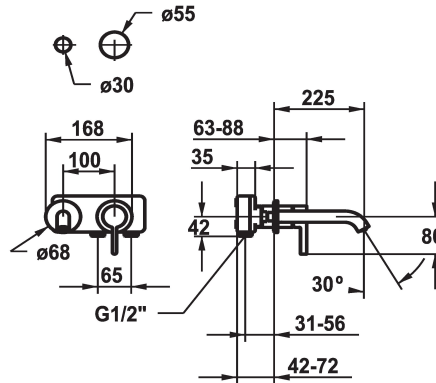

KWC BEVO

Fertigmontageset - Hebelmischer - Waschtisch

Modell-Linie: BEVO | 11.422.064.000
Armaturen | Manuelle Armaturen

KWC-Nr.

125190
chromeline, A 175, Fertigmontageset

125191
chromeline, A 225, Fertigmontageset

brushed steel

brushed steel

Ausladung A

A 175

A 225

A 175

A 225

- * Fertigmontageset Hebelmischer
- * EcoProtect - Wasserspareinrichtung
- * Auslauf fest
- Neoperl® Caché® CS, Coin Slot
- * OptimalSpace - grosszügiger Wasch- / Arbeitsbereich
- * KWC Steuerpatrone M 35 H

- mit Keramikscheibentechnik
- Auslaufmenge und Temperatur stufenlos einstellbar
- * Separat bestellen:
- Unterputz-Einheit ½" 39.001.401.931
- * Separat bestellen (optional oder falls erforderlich):
- Verlängerungsset 20 mm Z.536.333

Technische Daten

Auslaufmenge	5 l/min (3 bar)
Auslauf	fest
Durchmesser	168 x 68
Bedienung	frontbedient
Farbcode	chromeline
Installationsart	Wandmontage
Armaturtyp	Armatur
Armaturengeräuschgruppe	yes
Unterputz	FM-Set
Ausladung A	A 225
Energie Etikette	A