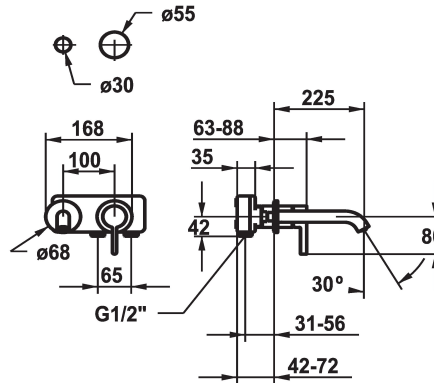

### Set di montaggio finale - Miscelatore a leva - Lavabo

Modell-Linie: BEVO | 11.422.064.000

Rubinetterie per bagni | Rubinetterie monocomando

#### KWC-No.

**125190**  
chromeline, A 175, Set di montaggio finale

**125191**  
chromeline, A 225, Set di montaggio finale

**125399**  
matt black, A 175, Set di montaggio finale

**125400**  
matt black, A 175, Set di montaggio finale

- con tecnica a dischi in ceramica
- regolazione continua della portata e della temperatura
- \* Ordinare separatamente:
- Unità sottomuro ½" 39.001.401.931
- \* Ordinare separatamente (opzionale o se necessario):
- Set di prolunga 20 mm Z.536.333

#### Dati tecnici

Portata	5 l/min (3 bar)
bocca	fest
ATT-KWC-DURCHMESSER	168x68
Operazione	frontbedient
Codice colore	F000
Tipo di installazione	Wandmontage
Tipo di rubinetto	01
Classe di rumorosità	yes
Unità per incasso	FM-Set
Proiezione A	A225
Etichetta energetica	A
teamNumber	725590.502
sanitasTroeschNumber	6111 864.501