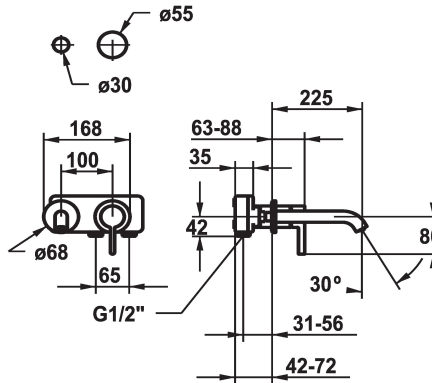

KWC BEVO

Set di montaggio finale - Miscelatore a leva - Lavabo

Modell-Linie: BEVO | 11.422.064.000

Rubinetterie per bagni | Rubinetterie monocomando

KWC-No.

125190
chromeline, A 175, Set di montaggio finale

A175

A225

- * Set di montaggio Miscelatore a leva
- * EcoProtect - risparmio idrico
- * Bocca fissa
- Neoperl® Caché® CS, Coin Slot
- * OptimalSpace - ampia zona di lavoro e di lavaggio
- * KWC cartuccia M 35 H

- con tecnica a dischi in ceramica
- regolazione continua della portata e della temperatura
- * Ordinare separatamente:
- Unità sottomuro ½" 39.001.401.931
- * Ordinare separatamente (opzionale o se necessario):
- Set di prolunga 20 mm Z.536.333

Dati tecnici

Portata	5 l/min (3 bar)
bocca	fest
ATT-KWC-DURCHMESSER	168x68
Operazione	frontbedient
Codice colore	F000
Tipo di installazione	Wandmontage
Tipo di rubinetto	01
Classe di rumorosità	yes
Unità per incasso	FM-Set
Proiezione A	A225
Etichetta energetica	A