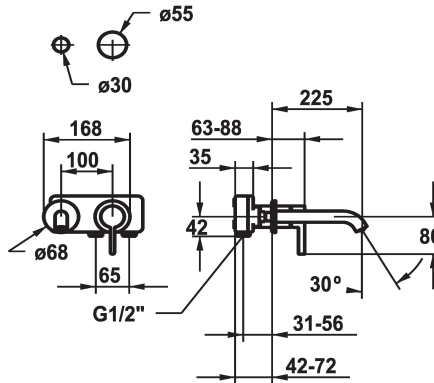

KWC BEVO

Afbouwdeel met decorset Eengreepsmengkraan

Modell-Linie: BEVO | 11.422.064.000

Kranen | Eengreepkranen

KWC-No.

125190
chromeline, A 175, Trim kit

125191
chromeline, A 225, Trim kit

125399
matt black, A 175, Trim kit

Projection_A

A175

A225

A175

A225

* Afbouwdeel met decorset Eengreepsmengkraan
* EcoProtect - waterbesparende inrichting
* Vaste uitloop
- Neoperl® Caché® CS, Coin Slot
* OptimalSpace - Royale was- en werkomgeving
* KWC patroon M 35 H

- met keramische-schijventechniek
- debiet en temperatuur traploos instelbaar
* Apart bestellen:
- Inbouweenheid 1/2" 39.001.401.931
* Apart bestellen (optie of indien nodig):
- Verlengset 20 mm Z.536.333

Technical Data

A_Spout_Spray

5 l/min (3 bar)

uitloop

vast

Diameter

168x68

Handling