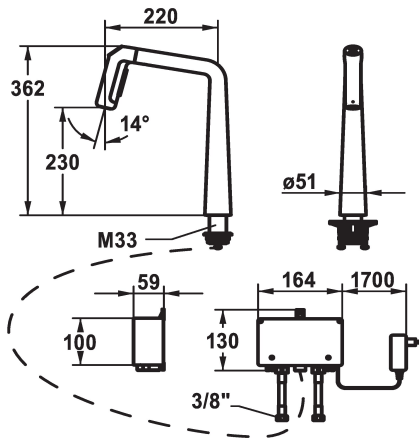

KWC KIO Küche - mit LED-Technologie

Modell-Linie: KIO | 10.481.232.000FL
Armaturen | Elektronische Armaturen