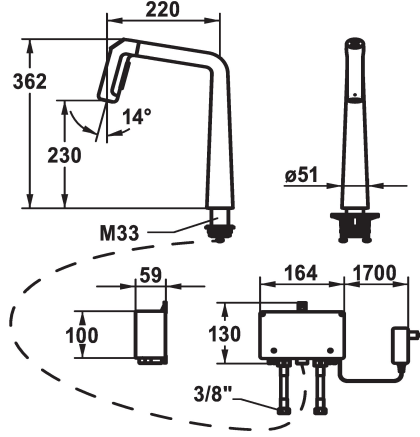

### KWC-No.

**125193**  
chromeline, A 220, flexible connection hoses, mains receiver

**125194**  
matt black, A 220, flexible connection hoses, mains receiver

**125195**  
decor steel, A 220, flexible connection hoses, mains receiver

### Código de color

F000

F176

F127

- \* Control electrónico
- \* Distancia mínima de la pared al centro del taladro min. 26 mm
- \* TouchProtect - el cuerpo del grifo no se calienta
- \* Control por microprocesador
- touch'n'flow 1: agua fría, flujo 50% se pueden modificar individualmente y guardar en la memoria
- touch'n'flow 2: agua caliente, flujo 50% se pueden modificar individualmente y guardar en la memoria
- touch'n'flow 3: agua muy caliente, flujo 50% se pueden modificar individualmente y guardar en la memoria
- con programa de limpieza
- \* Ducha extraíble con inversor dirección, forma y manejo ergonómicos del caño
- SprayClean - elimina activamente la cal, limpia rápidamente el depurador
- Neoperl® Perlator® laminar
- PowerClean - retorno automático
- Elemento de mando integrado
- extraíble hasta 500 mm
- superficie del tubo a juego con la superficie del grifo

### Datos técnicos

Etiqueta energética	B
Caudal de salida	10 l/min (3 bar)
Control electrónico	yes
Luz	2
Racors	04
caño	2
Alimentación	2
Operación	3
Ducha de cocina	yes
Código de color	F000
Tipo de instalación	yes
Tipo de grifo	01
forma de construcción	3
Dimensión altura	362