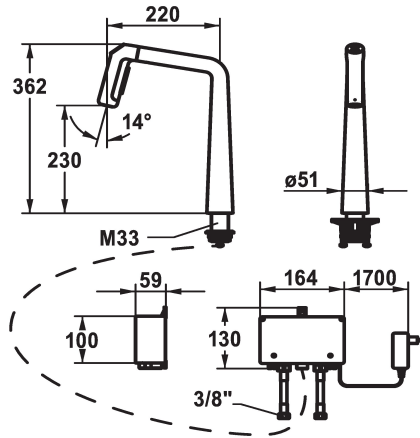

KWC KIO

Cucina - con tecnologia a LED

Modell-Linie: KIO | 10.481.232.000FL

Rubinerterie per bagni | Rubinerterie elettroniche