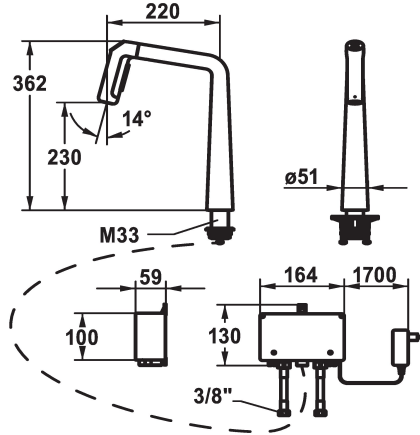

KWC KIO

Cucina - con tecnologia a LED

Modell-Linie: KIO | 10.481.232.000FL

Rubinerie per bagni | Rubinerie elettroniche