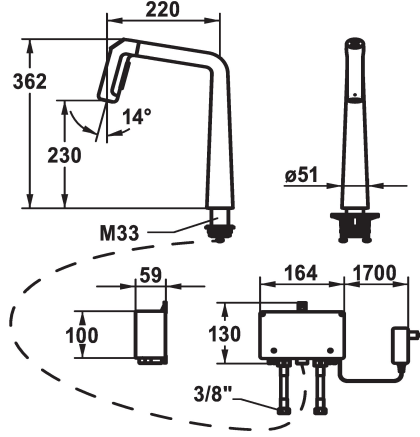

KWC KIO Kitchen - with LED-technology

Modell-Linie: KIO | 10.481.232.000FL
Kranen | Elektronische kranen

KWC-No.

125193
chromeline, A 220, flexible connection hoses, mains receiver

125194
matt black, A 220, flexible connection hoses, mains receiver

125195
decor steel, A 220, flexible connection hoses, mains receiver

Kleurcode

F000

F176

F127

- * Elektronica besturing
- * afstand wand tot hart tafelboring min. 26 mm
- * TouchProtect - mengkranenromp wordt niet heet
- * Microprocessor-besturing
- touch'n'flow 1: koud water, 50% doorstroming kunnen individueel veranderd en opgeslagen worden
- touch'n'flow 2: warm water, 50% doorstroming kunnen individueel veranderd en opgeslagen worden
- touch'n'flow 3: heet water, 50% doorstroming kunnen individueel veranderd en opgeslagen worden
- met reinigingsprogramma
- * Uittrekbare vaardouche ergonomisch uittreksysteem, vorm en gebruik
- SprayClean - actieve kalkverwijdering en snelle reiniging van de zeef
- Neoperl® Perlator® laminar
- PowerClean - automatische terugschakeling
- Geïntegreerd bedieningselement
- tot 500 mm uittrekbaar

- slangoppervlak passend bij oppervlak van mengkraan
- * Slangdoorvoer, draaibaar 150°, uitbreidbaar tot 360°
- * EasyLock - Eenvoudig intrekken van de uittrekbare vaardouche
- * OptimalSpace - Royale was- en werkomgeving
- * KWC besturingseenheid, onderhoudsvrij
- moderne microprocessor- en aandrijvingstechniek
- beproefde ventieltechniek
- zonder montage materiaal
- geschikt voor aansluiting aan 1 kabelgebonden bedieningseenheid (standaard)
- * Flexibele aansluitlängen ¾"
- * QuickInstallation - Bevestiging met draadfitting met borgschroeven
- * Tafelboring ø35 mm
- * Levering:
- Stekkeradapter 100-240 V / bedrijfsspanning 12 V / kabellengte 2000 mm
- * Apart bestellen (optie of indien nodig):
- Zwenkbe grenzing 120°, Z.538.320