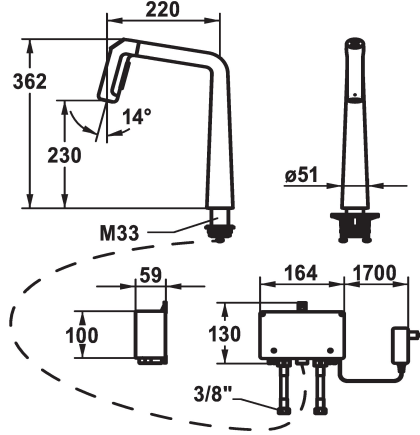

KWC KIO Kitchen - with LED-technology

Modell-Linie: KIO | 10.481.232.000FL
Kranen | Elektronische kranen

KWC-No.

125193
chromeline, A 220, flexible connection hoses, mains receiver

125194
matt black, A 220, flexible connection hoses, mains receiver

125195
decor steel, A 220, flexible connection hoses, mains receiver

Kleurcode

F000

F176

F127

- * Elektronica besturing
- * afstand wand tot hart tafelboring min. 26 mm
- * TouchProtect - mengkranenromp wordt niet heet
- * Microprocessor-besturing
- touch'n'flow 1: koud water, 50% doorstroming kunnen individueel veranderd en opgeslagen worden
- touch'n'flow 2: warm water, 50% doorstroming kunnen individueel veranderd en opgeslagen worden
- touch'n'flow 3: heet water, 50% doorstroming kunnen individueel veranderd en opgeslagen worden
- met reinigingsprogramma
- * Uittrekbare vaardouche
- ergonomisch uittreksysteem, vorm en gebruik
- SprayClean - actieve kalkverwijdering en snelle reiniging van de zeef
- Neoperl® Perlator® laminar
- PowerClean - automatische terugschakeling
- Geïntegreerd bedieningselement
- tot 500 mm uittrekbaar

- slangoppervlak passend bij oppervlak van mengkraan
- * Slangdoorvoer, draaibaar 150°, uitbreidbaar tot 360°
- * EasyLock - Eenvoudig intrekken van de uittrekbare vaardouche
- * OptimalSpace - Royale was- en werkomgeving
- * KWC besturingseenheid, onderhoudsvrij
- moderne microprocessor- en aandrijvingstechniek
- beproefde ventieltechniek
- zonder montagemateriaal
- geschikt voor aansluiting aan 1 kabelgebonden bedieningseenheid (standaard)
- * Flexibele aansluitlengten ¾"
- * QuickInstallation - Bevestiging met draadfitting met borgschroeven
- * Tafelboring ø35 mm
- * Levering:
- Stekkeradapter 100-240 V / bedrijfsspanning 12 V / kabellengte 2000 mm
- * Apart bestellen (optie of indien nodig):
- Zwenkbeperking 120°, Z.538.320