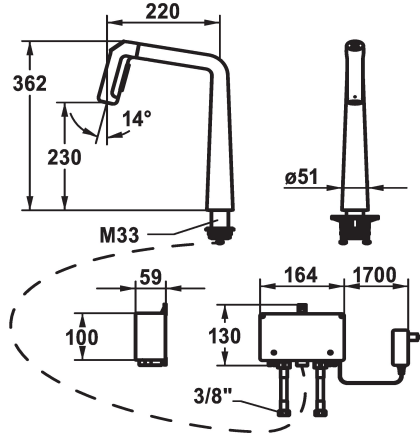

KWC KIO Kitchen - with LED-technology

Modell-Linie: KIO | 10.481.232.000FL
Kranen | Elektronische kranen

KWC-No.

125193
chromeline, A 220, flexible connection hoses, mains receiver

125194
matt black, A 220, flexible connection hoses, mains receiver

125195
decor steel, A 220, flexible connection hoses, mains receiver

Kleurcode

F000

F176

F127

- * Elektronica besturing
- * afstand wand tot hart tafelboring min. 26 mm
- * TouchProtect - mengkranenomp wordt niet heet
- * Microprocessor-besturing
- touch'n'flow 1: koud water, 50% doorstroming kunnen individueel veranderd en opgeslagen worden
- touch'n'flow 2: warm water, 50% doorstroming kunnen individueel veranderd en opgeslagen worden
- touch'n'flow 3: heet water, 50% doorstroming kunnen individueel veranderd en opgeslagen worden
- met reinigingsprogramma
- * Uittrekbare vaardouche
- ergonomisch uittreksysteem, vorm en gebruik
- SprayClean - actieve kalkverwijdering en snelle reiniging van de zeef
- Neoperl® Perlator® laminar
- PowerClean - automatische terugschakeling
- Geïntegreerd bedieningselement
- tot 500 mm uittrekbaar

- slangoppervlak passend bij oppervlak van mengkraan
- * Slangdoorvoer, draaibaar 150°, uitbreidbaar tot 360°
- * EasyLock - Eenvoudig intrekken van de uittrekbare vaardouche
- * OptimalSpace - Royale was- en werkomgeving
- * KWC besturingseenheid, onderhoudsvrij
- moderne microprocessor- en aandrijvingstechniek
- beproefde ventieltechniek
- zonder montagemateriaal
- geschikt voor aansluiting aan 1 kabelgebonden bedieningseenheid (standaard)
- * Flexibele aansluitlengten ¾"
- * QuickInstallation - Bevestiging met draadfitting met borgschroeven
- * Tafelboring ø35 mm
- * Levering:
- Stekkeradapter 100-240 V / bedrijfsspanning 12 V / kabellengte 2000 mm
- * Apart bestellen (optie of indien nodig):
- Zwenkbevestiging 120°, Z.538.320