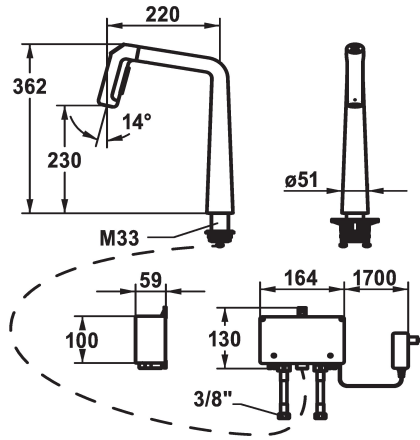

KWC KIO Küche - mit LED-Technologie

Modell-Linie: KIO | 10.481.232.176FL
Armaturen | Elektronische Armaturen