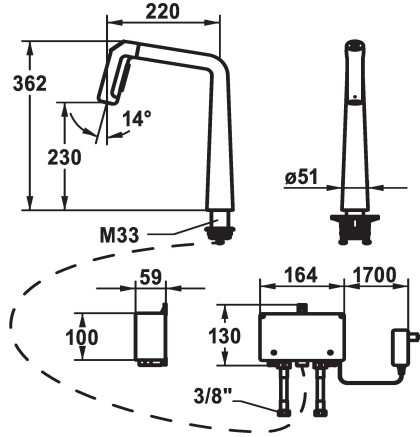

KWC KIO Küche - mit LED-Technologie

Modell-Linie: KIO | 10.481.232.176FL
Armaturen | Elektronische Armaturen