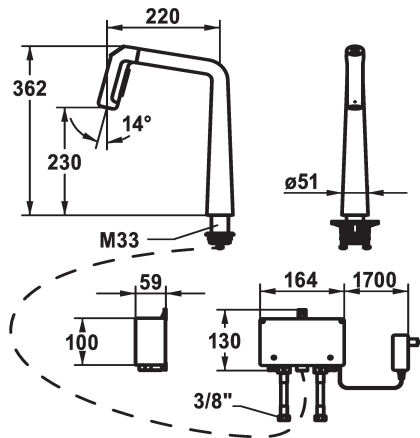

KWC KIO

Cucina - con tecnologia a LED

Modell-Linie: KIO | 10.481.232.176FL

Rubinerie per bagni | Rubinerie elettroniche