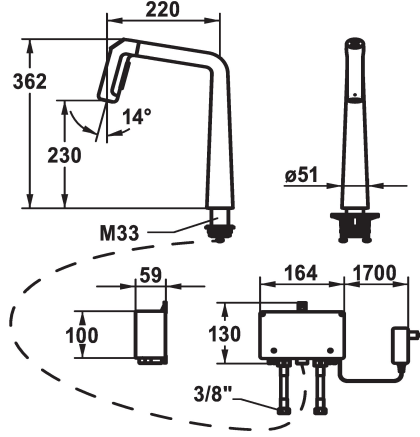

KWC KIO Kitchen - with LED-technology

Modell-Linie: KIO | 10.481.232.176FL
Kranen | Elektronische kranen