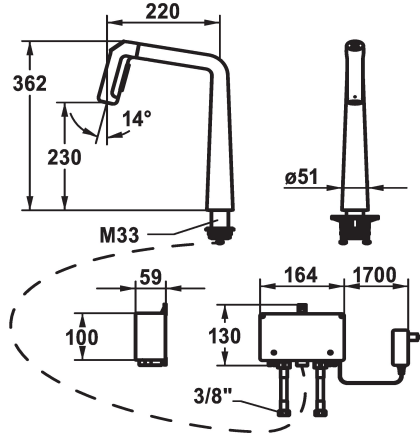

KWC KIO Küche - mit LED-Technologie

Modell-Linie: KIO | 10.481.232.127FL
Armaturen | Elektronische Armaturen