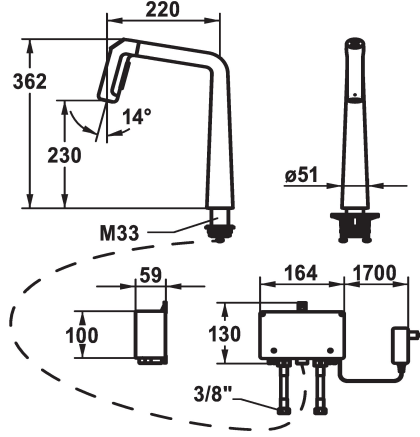

KWC KIO Kitchen - with LED-technology

Modell-Linie: KIO | 10.481.232.127FL
Griferías de lavabo | Grifos electrónicos

KWC-No.

125193
chromeline, A 220, flexible connection hoses, mains receiver

125194
matt black, A 220, flexible connection hoses, mains receiver

125195
decor steel, A 220, flexible connection hoses, mains receiver

Código de color

F000

F176

F127

- * Control electrónico
- * Distancia mínima de la pared al centro del taladro min. 26 mm
- * TouchProtect - el cuerpo del grifo no se calienta
- * Control por microprocesador
- touch'n'flow 1: agua fría, flujo 50% se pueden modificar individualmente y guardar en la memoria
- touch'n'flow 2: agua caliente, flujo 50% se pueden modificar individualmente y guardar en la memoria
- touch'n'flow 3: agua muy caliente, flujo 50% se pueden modificar individualmente y guardar en la memoria
- con programa de limpieza
- * Ducha extraíble con inversor dirección, forma y manejo ergonómicos del caño
- SprayClean - elimina activamente la cal, limpia rápidamente el depurador
- Neoperl® Perlator® laminar
- PowerClean - retorno automático
- Elemento de mando integrado
- extraíble hasta 500 mm

- * Guía tubo flexible, orientable 150°, ampliable a 360°
- * EasyLock - fácil reposicionamiento del dispensador extraíble
- * OptimalSpace - áreas de lavabo y de trabajo con dimensiones generosas
- * KWC Unidad de control, sin mantenimiento
- moderna tecnología de microprocesores y accionamientos
- tecnología fiable de valvulería
- sin material de montaje
- sistema preparado para conexión por cable a 1 unidad de manejo (estándar)
- * Tubos conexión flexibles 3/8"
- * QuickInstallation - Fijación mediante conexión roscada con tornillos de fijación
- * Medida orificios ø35 mm
- * Volumen de entrega:
- Alimentación de red enchufable 100-240 V / tensión funcionamiento 12 V / longitud cable 2000 mm
- * Pedir por separado (opcional o en su caso):
- Limitación de oscilación 120° Z.538.320