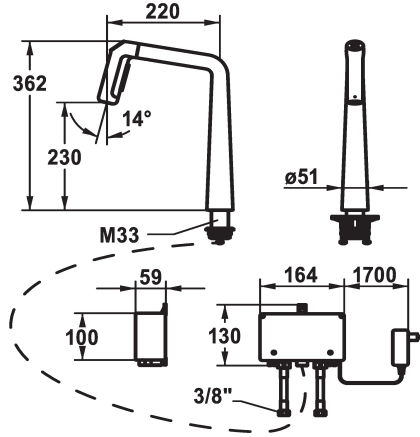

KWC KIO

Cucina - con tecnologia a LED

Modell-Linie: KIO | 10.481.232.127FL

Rubinerie per bagni | Rubinerie elettroniche