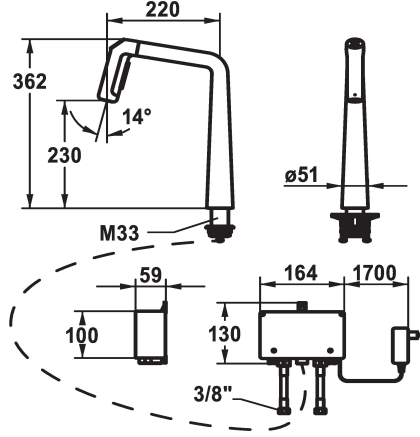

KWC KIO Kitchen - with LED-technology

Modell-Linie: KIO | 10.481.232.127FL
Kranen | Elektronische kranen