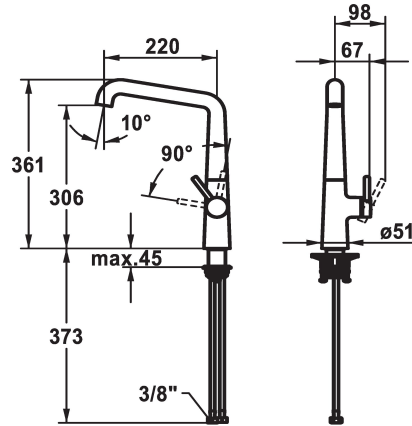

## KWC KIO

Hebelmischer - Küche

Modell-Linie: KIO | 10.481.012.000FL

Armaturen | Manuelle Armaturen

### KWC-Nr.

**125199**  
chromeline, A 220, flexible Anschlusschläuche

**125200**  
matt black, A 220, flexible Anschlusschläuche

**125201**  
decor steel, A 220, flexible Anschlusschläuche

### \* Hebelmischer

- \* Positionierung des Hebels nur rechts möglich
- Sicherheit für Kinder: Kaltwasser bei Hebelposition vorne
- \* Abstand Wand zu Mitte Tischbohrung min. 26 mm
- \* Schwenkauslauf 150°, erweiterbar auf 360°
- Neoperl® Caché® laminar
- \* OptimalSpace - grosszügiger Wasch- / Arbeitsbereich
- \* KWC Steuerpatrone M 35 S

### - mit Keramikscheibentechnik

- Auslaufmenge und Temperatur stufenlos einstellbar
- \* Flexible Anschlusschläuche 3/8"
- \* QuickInstallation - Befestigung mit Gewindestutzen M33 x 1.5 mit Feststellschrauben
- Tischbohrung ø35 mm
- \* Separat bestellen (optional oder falls erforderlich):
- Schwenkbegrenzung 120°; Z.538.320