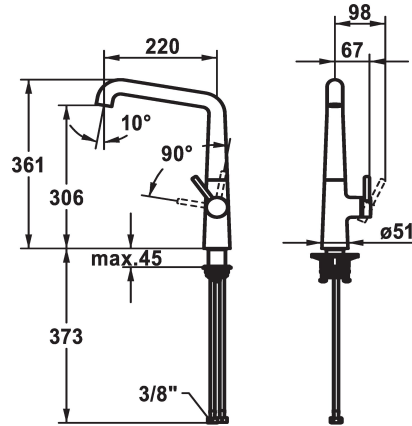

KWC KIO Lever mixer - Kitchen

Modell-Linie: KIO | 10.481.012.000FL
Griferías de lavabo | Grifo para lavabo

KWC-No.

125199
chromeline, A 220, flexible connection hoses

125200
matt black, A 220, flexible connection hoses

125201
decor steel, A 220, flexible connection hoses

Código de color

chromeline

matt black

decor steel

* Monomando
* Posicionamiento de palanca sólo a la derecha
- seguridad para los niños: posición de agua fría hacia delante (mando a la derecha)
* Distancia mínima de la pared al centro del taladro min. 26 mm
* Caño orientable 150°, ampliable en 360°
- Neoperl® Caché® laminar
* OptimalSpace - áreas de lavabo y de trabajo con dimensiones generosas

* KWC cartucho M 35 S
- con tecnología de discos cerámicos
- caudal y temperatura regulables
* Tubos conexión flexibles 3/8"
* QuickInstallation - Fijación mediante conexión roscada con tornillos de fijación
* Medida orificios ø35 mm
* Pedir por separado (opcional o en su caso):
- Limitación de oscilación 120° Z.538.320

Datos técnicos

Caudal de salida

11 l/min (3 bar)

Racors

tubos de conexión flexibles

caño

freno rodillo

Operación

accionamiento lateral

Código de color

chromeline

Tipo de instalación

Standmontage

Tipo de grifo

01

forma de construcción

L-caño

Dimensión de la altura

361

Grupo de ruido

yes

Proyección A

A220

Etiqueta energética

B

Dimensión de la altura

306

Material

Latón

Piezas de recambio