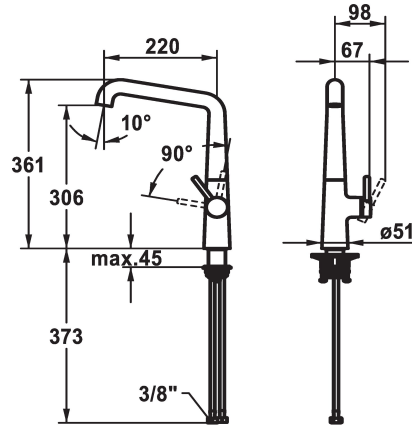

### KWC-No.

**125199**  
chromeline, A 220, raccords flexibles

**125200**  
matt black, A 220, raccords flexibles

**125201**  
decor steel, A 220, raccords flexibles

### Code couleur

chromeline

matt black

decor steel

- \* Mitigeur à levier
- \* Position du levier possible à droite uniquement
- sécurité pour les enfants: eau froide en position avant
- \* Distance mur au centre du perçage dans table min. 26 mm
- \* Bec orientable 150°, extensible à 360°
- Neoperl® Caché® jet laminaire
- \* OptimalSpace - un espace de lavage ou de travail généreux
- \* KWC cartouche M 35 S

- avec technique à disques céramique
- réglage de débit et de température continu
- \* Raccords flexibles 3/8"
- \* QuickInstallation - Fixation à l'aide de raccords filetés avec vis de blocage
- Perçage utile ø35 mm
- \* À commander séparément (optionnel ou si nécessaire):
- Limitation de pivotement 120°; Z.538.320

### Données techniques

Débit	11 l/min (3 bar)
Raccord	tuyaux de raccordement flexibles
goulot	orientable
Commande	commande latérale
Code couleur	chromeline
Type d'installation	montage vertical
Type de robinet	01
forme de construction	L-goulot
Dimension de la hauteur	361
Groupe de bruit pour la robinetterie	yes
Projection A	A220
Label énergétique	B
Dimension de la sortie d'eau	306
Matière	Laiton
teamNumber	725630.502