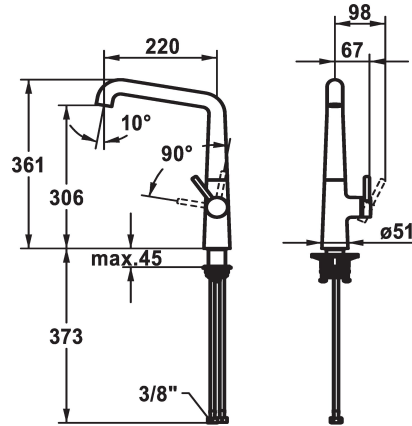

KWC KIO Eengreepsmengkraan → Keuken

Modell-Linie: KIO | 10.481.012.000FL
Kranen | Eengreepkranen

KWC-No.

125199
chromom, A 220, flexibele aansluitslangen

125200
matt black, A 220, flexible connection hoses

125201
decor steel, A 220, flexible connection hoses

Kleurcode

chromeline

matt black

decor steel

* Eengreepsmengkraan

- Positionering van de hendel alleen rechts mogelijk
- Veiligheid voor kinderen: koud water bij hendelpositie naar voren
- afstand wand tot hart tafelboring min. 26 mm
- Draaibare uitloop 150°, uitbreidbaar tot 360°
- Neoperl® Caché® laminar
- OptimalSpace - Royale was- en werkomgeving
- KWC patroon M 35 S

- met keramische-schijventechniek

- debiet en temperatuur traploos instelbaar
- Flexibele aansluitslangen 3/8"
- QuickInstallation - Bevestiging met draadfitting met borgschroeven
- Tafelboring ø35 mm
- Apart bestellen (optie of indien nodig):
- Zwenkbevestiging 120°, Z.538.320

Technical Data

Doorstroomhoeveelheid

11 l/min (3 bar)

schroefverbindingen

flexibele aansluitslangen

uitloop

draaibaar

Bediening

seitenbedient

Kleurcode

chromeline

Type installatie

staande montage

Kraan type

01

bouwworm

L-uitloop

Hoogteafmeting

361

geluidsklasse

yes

Projectie A

A220

Energielabel

B

Afmetingen wateruitlaat

306

Materiaal

MESSING

Reserve onderdelen